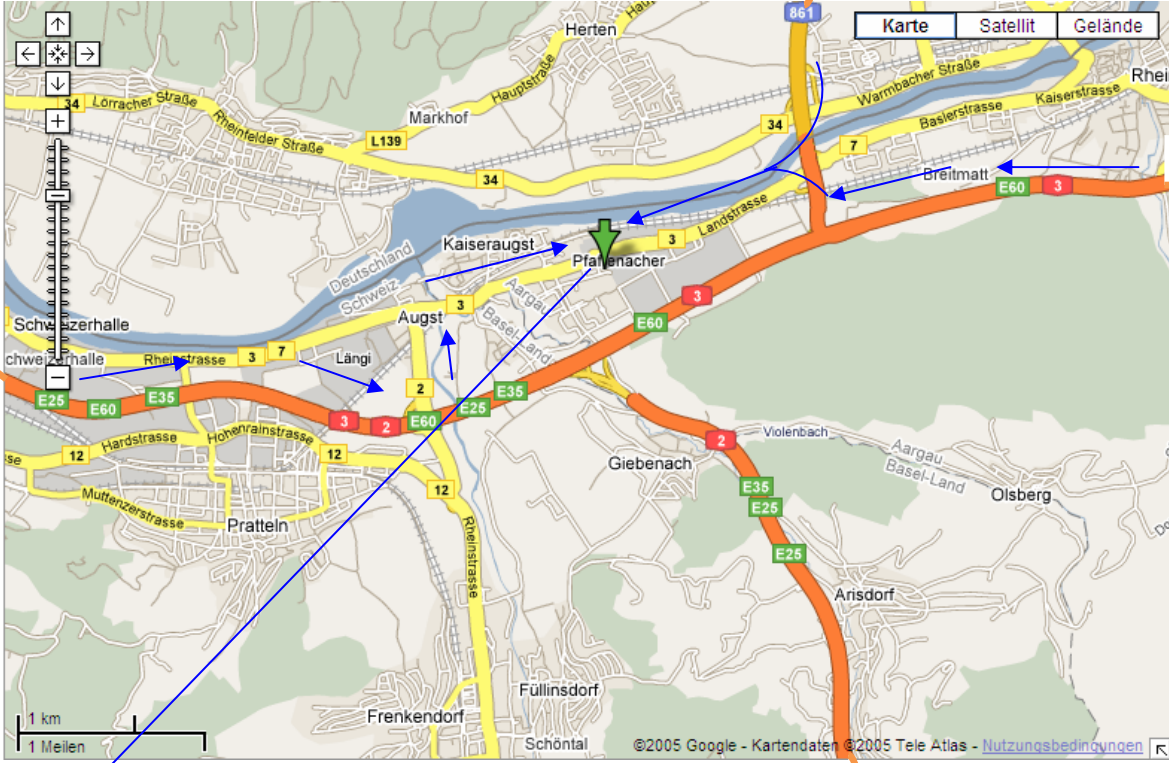

Lörrach / D

Rheinfelden / Zurich CH

Basel / CH

MGC Moser-Glaser AG
Lerchenweg 21
CH-4303 Kaiseraugst
Tel: +41 (0)61 467 61 11

Sissach / CH