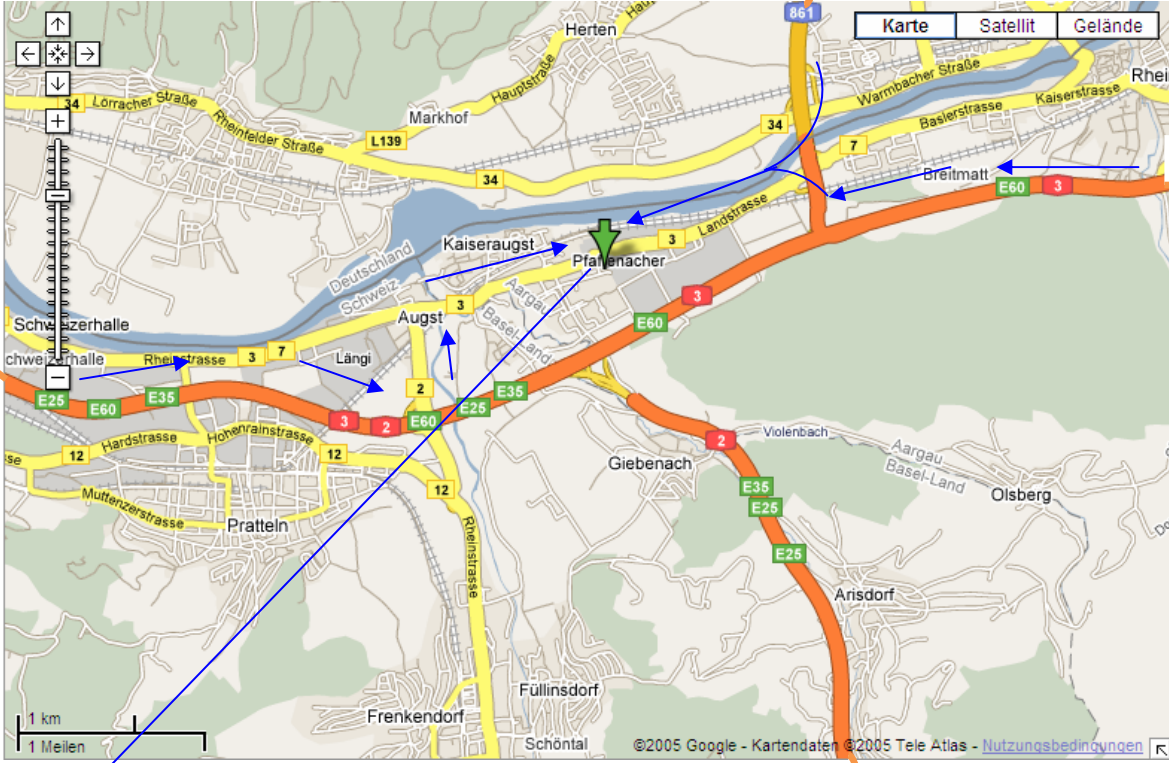

Lörrach / D

Rheinfelden / Zürich CH

Basel / CH

MGC Moser-Glaser AG
Lerchenweg 21
CH-4303 Kaiseraugst
Tel: +41 (0)61 467 61 11

Sissach / CH